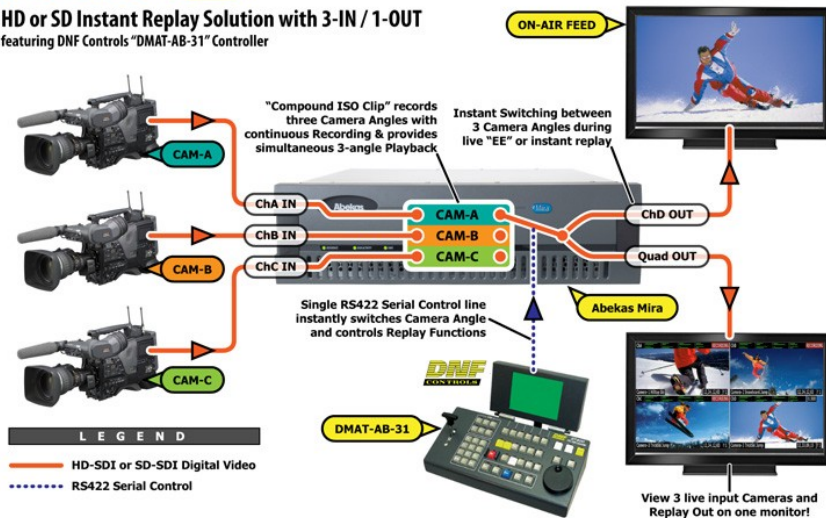

Broadcast **Meditel** S.A.
Newsletter

NUEVO SERVIDOR DE PRODUCCIÓN

Abekas

Mira™

4

Canales HD-SD

Con entradas y salidas independientes Play / Record

INSTANT REPLAY SOLUTION

3X and 2X Super Slow Motion

Abekas. Mira

HD or SD Instant Replay Solution with 3-IN / 1-OUT
featuring DNF Controls "DMAT-AB-31" Controller

Instant Replay Solution

Unique & Powerful "Instant Cut" on Playout allows live camera switching

Para múltiples aplicaciones
HD (1080-720 entrelazado ó progresivo)
SD (525 / 625 líneas)

JPEG-2000 Para mantener una impecable calidad en 1,5Gb/s ó 270 Mbs

Almacenamiento 15, 30 ó 60 horas HD.
En SD un 35% más de capacidad

Salida de Multipantalla para visionado en un sólo monitor de los 4 canales

Importación a alta velocidad de los más populares.

/SATA-2 HOT-SWAP Media Disk Array

DUAL- Redundant. (Permite reemplazar el módulo sin interrumpir el funcionamiento del equipo)